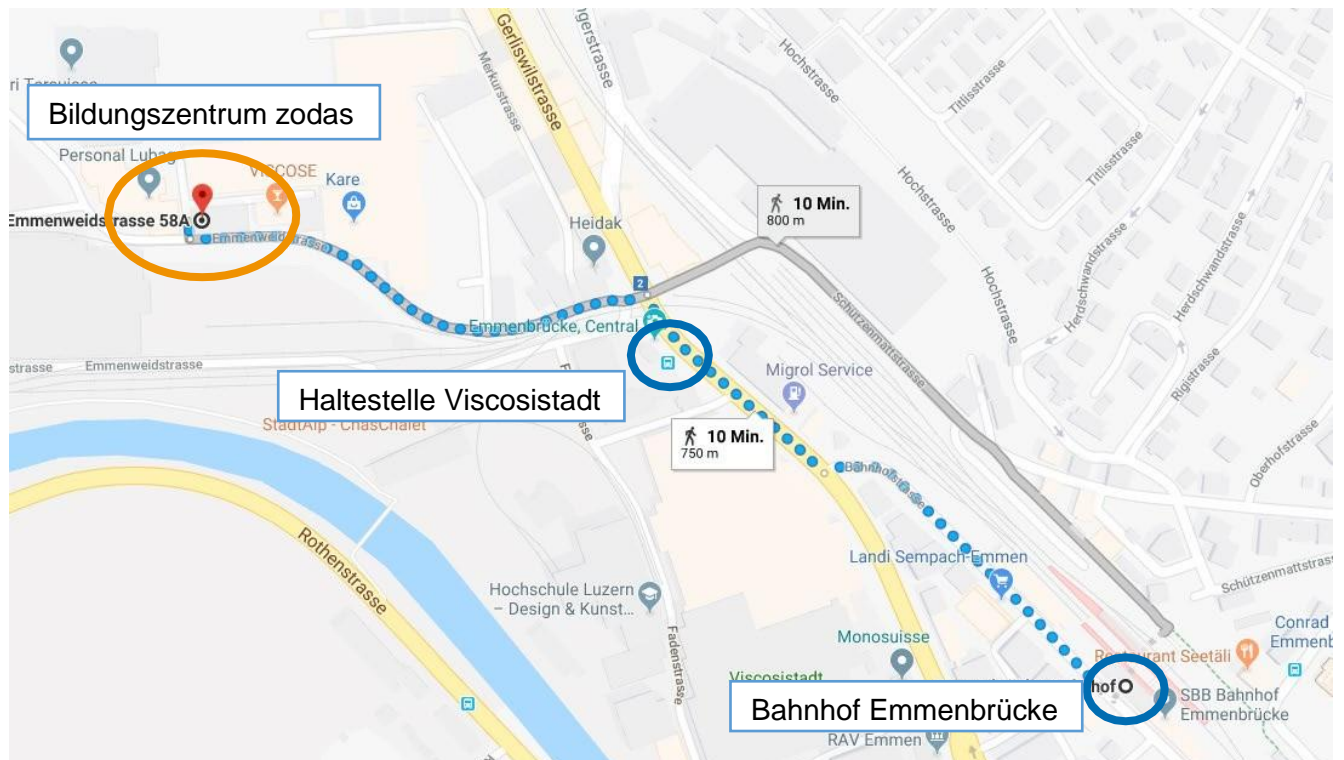

## Lageplan zodas Bildungszentrum ab 01.01.2019

Emmenweidstrasse 58a, 6020 Emmenbrücke

### Anreise mit ÖV

Vom Bahnhof Emmenbrücke Bus Nr. 2 bis Haltestelle Viscosistadt (1 Haltestelle), anschliessend ca. 350m zu Fuss.

Vom Bahnhof Emmenbrücke beträgt der Fussweg ca. 750m.

### Anreise mit Auto

Kostenpflichtige Parkmöglichkeiten sind vorhanden.